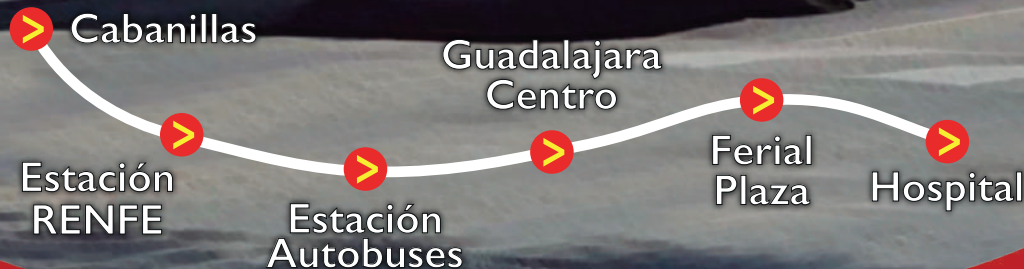

RECORRIDO A LA INVERSA

HORARIO REDUCIDO

Durante el mes de agosto el Servicio de Transporte Público Interurbano ASTRA de Cabanillas tiene un horario reducido en todas las líneas, de acuerdo a la reducción de demanda. Tenga en cuenta que el día 15 de agosto el horario será el de un día FESTIVO.

ATENCIÓN AL VIAJERO
949215666

Castilla-La Mancha

AUTOBÚS INTERURBANO

PLAN ASTRA - JUNTA DE COMUNIDADES DE CASTILLA-LA MANCHA

¡¡NUEVOS HORARIOS!!

Castilla-La Mancha

Diseño: habla