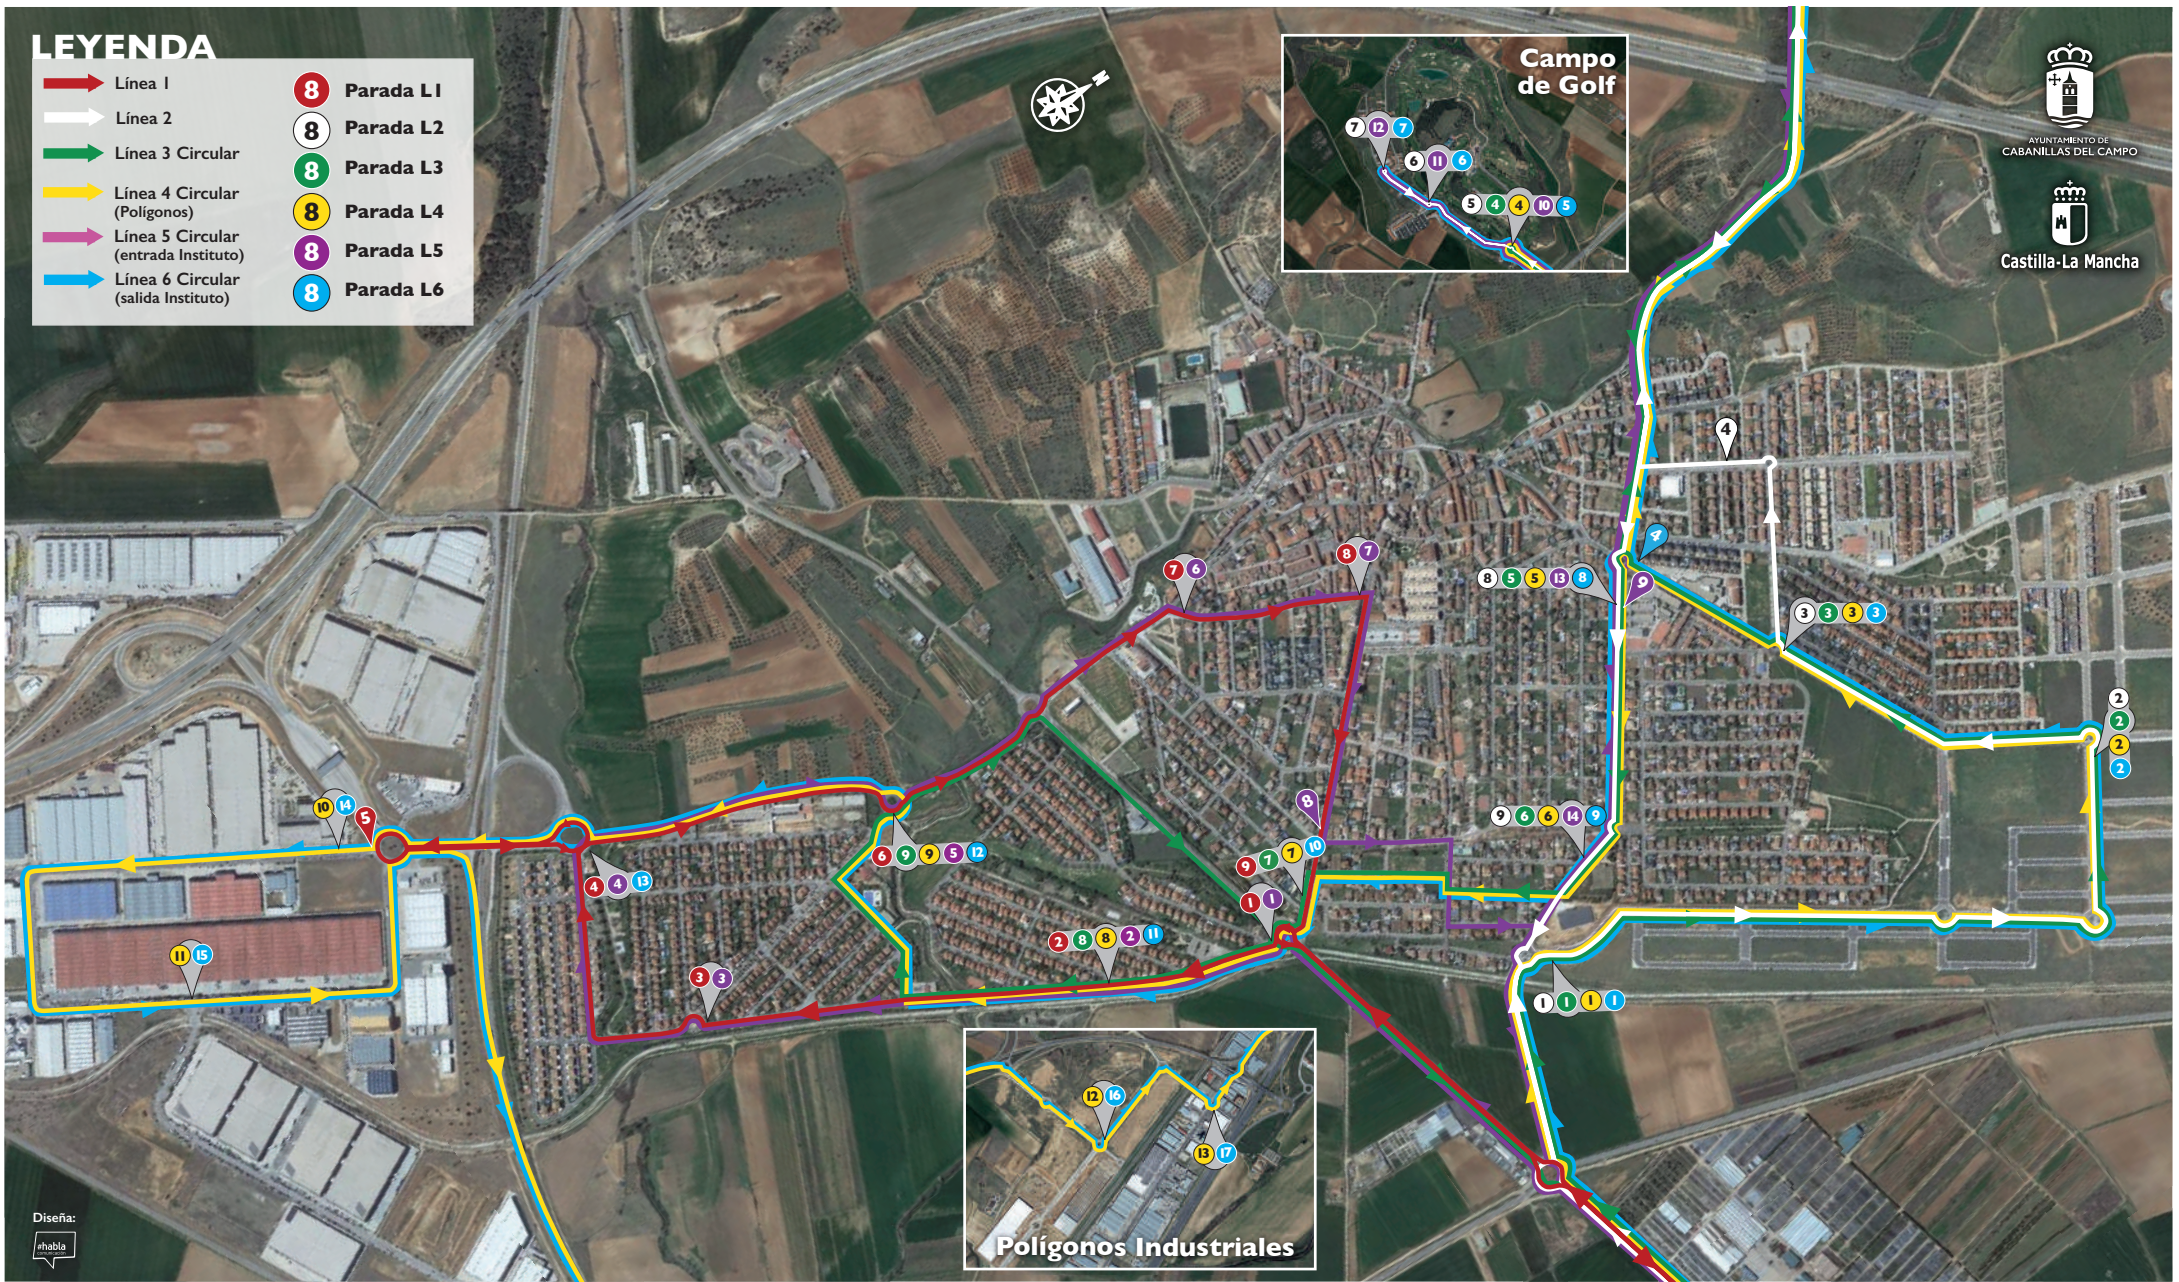

LEYENDA

1. → Línea 1
   - → Línea 2
   - → Línea 3 Circular
   - → Línea 4 Circular (Polígonos)
   - → Línea 5 Circular (entrada Instituto)
   - → Línea 6 Circular (salida Instituto)
2. 8 Parada L1
   - 8 Parada L2
   - 8 Parada L3
   - 8 Parada L4
   - 8 Parada L5
   - 8 Parada L6

Diseña:
#habla

MARIN
ATENCIÓN AL VIAJERO
www.autocaresmarin.com
949 215 666

LÍNEA 1			
INICIO		FIN	
L-V	S-D	L-V	S-D
GU- Cabanillas	6.25	L-V - Cabanillas	21.40
Cabanillas - GU	8.50	Cabanillas - GU	18.50
Cabanillas - GU	6.35	Cabanillas - GU	9.10
		Cabanillas - GU	22.00
		Cabanillas - GU	19.10

LÍNEA 2			
INICIO		FIN	
L-V	S-D	L-V	S-D
GU- Cabanillas	6.25	GU - Cabanillas	21.40
Cabanillas - GU	9.50	Cabanillas - GU	19.50
Cabanillas - GU	6.35	Cabanillas - GU	10.10
		Cabanillas - GU	22.00
		Cabanillas - GU	20.10

LÍNEA 3			
Circular			
INICIO		FIN	
L-V	S-D	L-V	S-D
GU- Cabanillas	7.00	GU - Cabanillas	21.55
Cabanillas - GU	6.55	Cabanillas - GU	00.25
Cabanillas - GU	7.10	Cabanillas - GU	7.10
		Cabanillas - GU	00.40
		Cabanillas - GU	22.10

LÍNEA 4			
Circular Polígonos			
INICIO		FIN	
L-V	S-D	L-V	S-D
GU- Cabanillas	5.00	GU - Cabanillas	21.30
Cabanillas - GU	-	Cabanillas - GU	-
Cabanillas - GU	5.10	Cabanillas - GU	21.40
		Cabanillas - GU	-
		Cabanillas - GU	-

LÍNEA 5		
Circular Instituto		
INICIO		
L-V	S-D	
GU- Cabanillas	7.55	-
Cabanillas - GU	-	-
Cabanillas - GU	8.10	-

LÍNEA 6		
Circular Instituto		
INICIO		
L-V	S-D	
GU- Cabanillas	14.15	-
Cabanillas - GU	-	-
Cabanillas - GU	14.25	-

PRECIOS	
Billete Sencillo	1,40 €*
Bono Bus (10 viajes)	5,25 €
*DESCUENTOS	
Carnet Joven Europeo	50%
Tarjeta Dorada +65 años	
Tarjeta de Discapacidad	20%
Familia Numerosa (ordinaria)	
Familia Numerosa (especial)	50%
(Los descuentos de familia numerosa son acumulables)